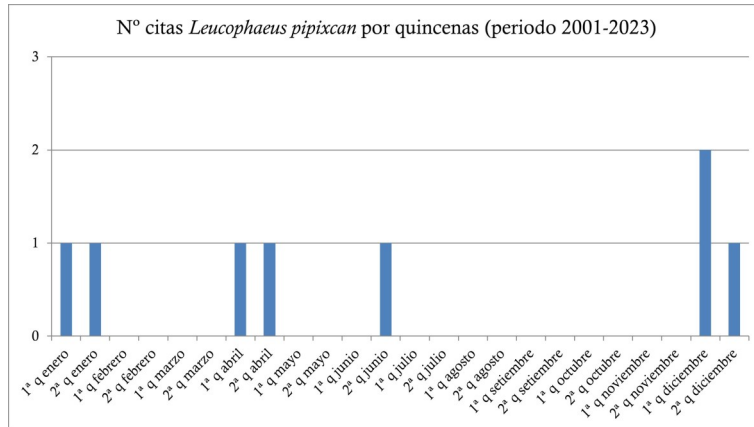

Gaviota pipizcán (*Leucophaeus pipixcan*)

ESTATUS: Ocasional, buena parte de las citas hasta el momento se registran en los meses de diciembre y enero.
 CRITERIO: Todas las citas (a partir de 2001 sólo se publicarán las citas homologadas por el CR SEO/Birdlife).

José Antonio García Cañal & Rubén Fernández Martínez

años	1975-1999	2000-2010	2011-2020	2021-2024
nº de aves	0	1	3	1

2008

Segunda temporada invernal

En la **Ría de La Villa** (La Villa) se observó un ejemplar (segundo invierno o adulto invernal) el 09/12/2008 (localizada por AVG), el ejemplar permaneció 45 minutos en el sitio, volando luego río arriba (AVG, MQB & XCP).

2011

Temporada estival

Se registra un ave adulta en la **Ría de Avilés** (Avilés/Goión) el 28/06/2011 (CMAL).

2015

Primera temporada invernal

Se localizó un primer invierno en la **Playa de Bañugues** (Goión) el 22/01/2015 (JAGC), el ejemplar estuvo unos pocos minutos, volando luego en dirección a la mar.